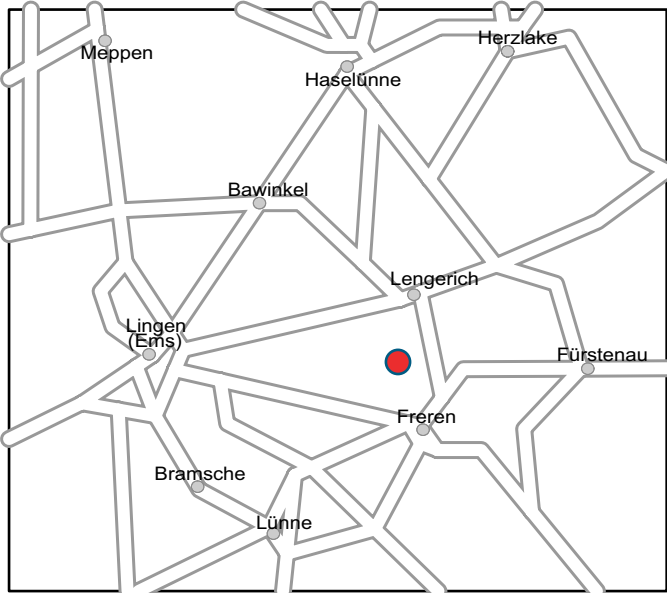

Anfahrt aus Richtung Hamburg/Lübeck/Bremen

- fahren Sie über die A1 Richtung Bremen
- folgen Sie der A1 Richtung Osnabrück/Dortmund
- an der AS Holdorf(66) verlassen Sie die A1
- folgen Sie nun der B214 in Richtung Bersenbrück/Lingen
- folgen Sie dem Verlauf der B214 bis Anderverne
- ca. 1km hinter Aderverne biegen Sie rechts in die Straße Sunderber Richtung Lengerich
- nach ca. 3,5km biegen Sie links in Sudderweh ein
- bei der 2. Möglichkeit fahren Sie links CampingplatzA
- folgen Sie der Straße für 500m und dann finden Sie unser Hotel auf der rechten Straßenseite

Anfahrt aus Richtung Hannover/Berlin

- folgen Sie der A2 Richtung Osnabrück/Minden
- verlassen Sie die A2 am AK Bad Oeyenhausen
- folgen Sie nun der A30 Richtung Osnabrück/Rheine bis zur AS Rheine-Nord (ca. 95km)
- verlassen Sie die A30 und folgen der B70 Richtung Lingen/Steinfurt
- nach ca. 13km biegen Sie rechts auf die L58 (Messinger Straße) Richtung Freren
- folgen Sie dem Straßenverlauf bis Freren
- in Freren biegen Sie rechts auf die Königstraße
- nach 300m fahren Sie links in die Mühlenstraße
- folgen Sie dem Verlauf der Straße Richtung Fürstenau
- nach ca. 2km biegen Sie links in die Straße Sunderber Richtung Lengerich
- nach ca. 3,5km biegen Sie links in Sudderweh ein
- bei der 2. Möglichkeit fahren Sie links CampingplatzA
- folgen Sie der Straße für 500m und dann finden Sie unser Hotel auf der rechten Straßenseite